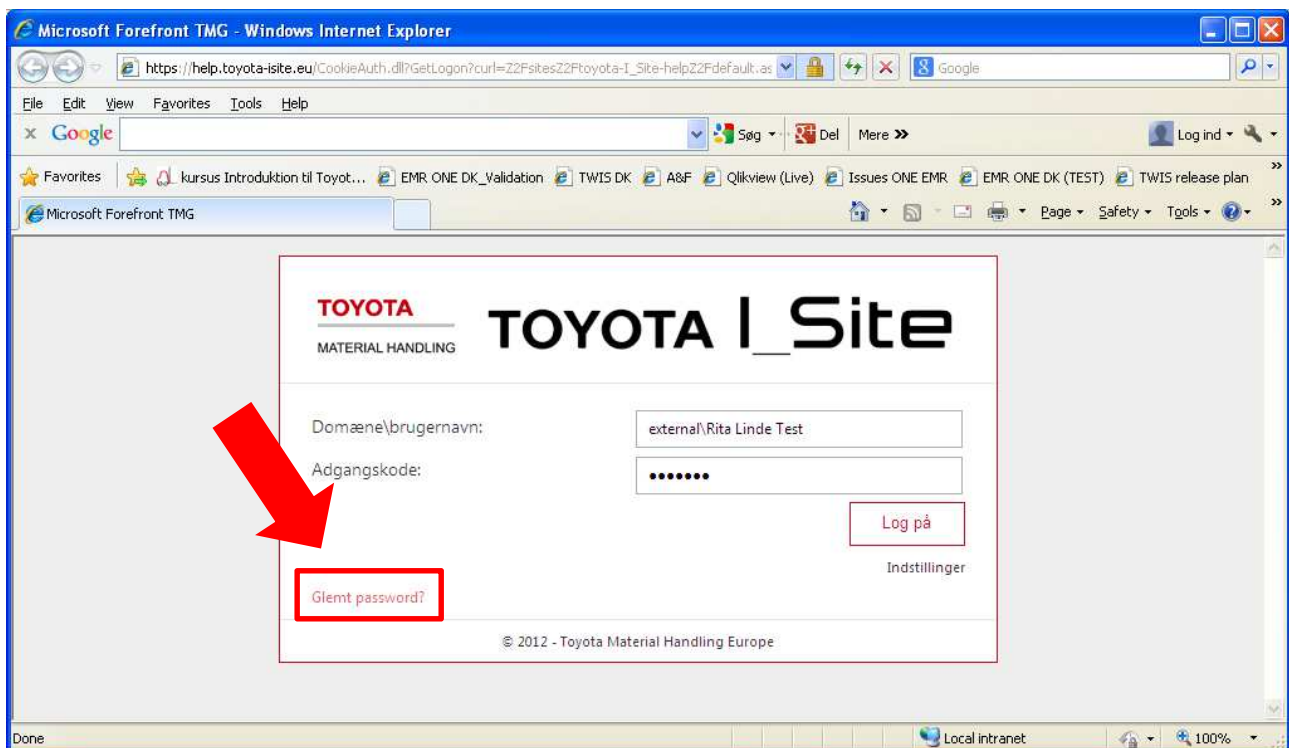

Kvikguide til login

Login til toyota I_Site 3.0 - <https://toyota-isite.eu>

Brug dine normale loginoplysninger. Husk der skal være "external\" foran dit brugernavn.

Problemer med at logge på

Hvis du har problemer med at logge ind, så klik på linket "Glemt password". herefter vil du modtage et nyt midlertidigt password, som du skal bruge til at logge ind. (Vent 15 min. før du logger på med det midlertidige password)